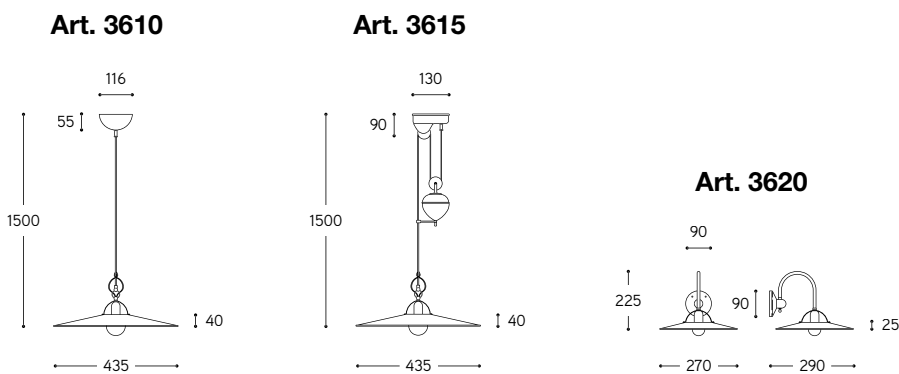

Art. 3620

Attenzione: se si desidera collegare esternamente gli articoli alla treccia di cotone, è obbligatorio specificare, al momento dell'ordine, la quantità ed il posizionamento dei fiori da predisporre nella base dell'applique, nella carrucola o nel rosone del lampadario.