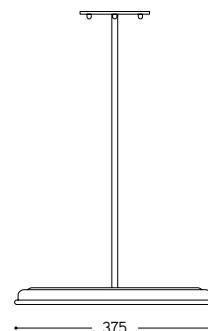

Sospensioni per cartongesso Pendant for false ceiling

Art. MYM1S

Art. MYM2S

Art. MYM3S

Art. MYM1S/FC

Art. MYM2S/FC

Art. MYM3S/FC

ARTICOLO ITEM	DESCRIZIONE DESCRIPTION	ALIMENTAZIONE E MODULO LED DIMMERABILE POWER AND LED DIMMABLE MODULE	COLORE LED LED COLOUR	POTENZA POWER	PESO GR. WEIGHT GR.	VOL. IN M ³ VOL. IN M ³	FINITURA FINISHING	FASCIA PREZZO PRICE RANGE
Sospensioni / Pendants								
MYM1S/...	Sospensione piccola per soffitto rigido; da specificare la finitura / Small pendant; to specify finish	lumen: 2200 CRI: > 85 durata: 50.000H	3000°K Bianco caldo Warm white	20W	3.800	0,7	BM, NM	B73
MYM2S/...	Sospensione media per soffitto rigido; da specificare la finitura / Medium pendant; to specify finish	lumen: 3200 CRI: > 85 durata: 50.000H	3000°K Bianco caldo Warm white	30W	6.500	0,125	BM, NM	B80
MYM3S/...	Sospensione grande per soffitto rigido; da specificare la finitura / Big pendant; to specify finish	lumen: 4200 CRI: > 85 durata: 50.000H	3000°K Bianco caldo Warm white	40W	8.000	0,196	BM, NM	B89
MYM1S/FC/...	Sospensione piccola per cartongesso; da specificare la finitura / Small pendant for false ceiling; to specify finish	lumen: 2200 CRI: > 85 durata: 50.000H	3000°K Bianco caldo Warm white	20W	3.800	0,7	BM, NM	B73
MYM2S/FC/...	Sospensione media per cartongesso; da specificare la finitura / Medium pendant for false ceiling; to specify finish	lumen: 3200 CRI: > 85 durata: 50.000H	3000°K Bianco caldo Warm white	30W	6.500	0,125	BM, NM	B80
MYM3S/FC/...	Sospensione grande per cartongesso; da specificare la finitura / Big pendant for false ceiling; to specify finish	lumen: 4200 CRI: > 85 durata: 50.000H	3000°K Bianco caldo Warm white	40W	8.000	0,196	BM, NM	B89
Plafoniere / ceiling lamp								
MYM1PL/...	Plafoniera piccola per soffitto rigido; da specificare la finitura / Small ceiling lamp; to specify finish	lumen: 2200 CRI: > 85 durata: 50.000H	3000°K Bianco caldo Warm white	20W	3.800	0,7	BM, NM	B68
MYM2PL/...	Plafoniera media per soffitto rigido; da specificare la finitura / Medium ceiling lamp; to specify finish	lumen: 3200 CRI: > 85 durata: 50.000H	3000°K Bianco caldo Warm white	30W	6.500	0,125	BM, NM	B75
MYM3PL/...	Plafoniera grande per soffitto rigido; da specificare la finitura / Big ceiling lamp; to specify finish	lumen: 4200 CRI: > 85 durata: 50.000H	3000°K Bianco caldo Warm white	40W	8.000	0,196	BM, NM	B87
MYM1PL/FC/...	Plafoniera piccola per cartongesso; da specificare la finitura / Small ceiling lamp for false ceiling; to specify finish	lumen: 2200 CRI: > 85 durata: 50.000H	3000°K Bianco caldo Warm white	20W	3.800	0,7	BM, NM	B68
MYM2PL/FC/...	Plafoniera media per cartongesso; da specificare la finitura / Medium ceiling lamp for false ceiling; to specify finish	lumen: 3200 CRI: > 85 durata: 50.000H	3000°K Bianco caldo Warm white	30W	6.500	0,125	BM, NM	B75
MYM3PL/FC/...	Plafoniera grande per cartongesso; da specificare la finitura / Big ceiling lamp for false ceiling; to specify finish	lumen: 4200 CRI: > 85 durata: 50.000H	3000°K Bianco caldo Warm white	40W	8.000	0,196	BM, NM	B87