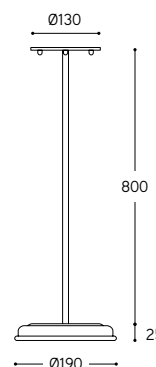

Sospensioni per cartongesso Pendant for false ceiling

Art. MYM1S

Art. MYM2S

Art. MYM3S

Art. MYM1S/FC

Art. MYM2S/FC

Art. MYM3S/FC

ARTICOLO ITEM	DESCRIZIONE DESCRIPTION	ALIMENTAZIONE E MODULO LED DIMMERABILE POWER AND LED DIMMABLE MODULE	COLORE LED LED COLOUR	POTENZA POWER	PESO GR. WEIGHT GR.	VOL. IN M ³ VOL. IN M ³	FINITURA FINISHING	FASCIA PREZZO PRICE RANGE
Sospensioni / Pendants								
MYM1S/...	Sospensione piccola per soffitto rigido; da specificare la finitura / Small pendant; to specify finish	lumen: 2200 CRI: > 85 durata: 50.000H	3000°K Bianco caldo Warm white	20W	3.800	0,7	BM, NM	B73
MYM2S/...	Sospensione media per soffitto rigido; da specificare la finitura / Medium pendant; to specify finish	lumen: 3200 CRI: > 85 durata: 50.000H	3000°K Bianco caldo Warm white	30W	6.500	0,125	BM, NM	B80
MYM3S/...	Sospensione grande per soffitto rigido; da specificare la finitura / Big pendant; to specify finish	lumen: 4200 CRI: > 85 durata: 50.000H	3000°K Bianco caldo Warm white	40W	8.000	0,196	BM, NM	B89
MYM1S/FC/...	Sospensione piccola per cartongesso; da specificare la finitura / Small pendant for false ceiling; to specify finish	lumen: 2200 CRI: > 85 durata: 50.000H	3000°K Bianco caldo Warm white	20W	3.800	0,7	BM, NM	B73
MYM2S/FC/...	Sospensione media per cartongesso; da specificare la finitura / Medium pendant for false ceiling; to specify finish	lumen: 3200 CRI: > 85 durata: 50.000H	3000°K Bianco caldo Warm white	30W	6.500	0,125	BM, NM	B80
MYM3S/FC/...	Sospensione grande per cartongesso; da specificare la finitura / Big pendant for false ceiling; to specify finish	lumen: 4200 CRI: > 85 durata: 50.000H	3000°K Bianco caldo Warm white	40W	8.000	0,196	BM, NM	B89
Plafoniere / ceiling lamp								
MYM1PL/...	Plafoniera piccola per soffitto rigido; da specificare la finitura / Small ceiling lamp; to specify finish	lumen: 2200 CRI: > 85 durata: 50.000H	3000°K Bianco caldo Warm white	20W	3.800	0,7	BM, NM	B68
MYM2PL/...	Plafoniera media per soffitto rigido; da specificare la finitura / Medium ceiling lamp; to specify finish	lumen: 3200 CRI: > 85 durata: 50.000H	3000°K Bianco caldo Warm white	30W	6.500	0,125	BM, NM	B75
MYM3PL/...	Plafoniera grande per soffitto rigido; da specificare la finitura / Big ceiling lamp; to specify finish	lumen: 4200 CRI: > 85 durata: 50.000H	3000°K Bianco caldo Warm white	40W	8.000	0,196	BM, NM	B87
MYM1PL/FC/...	Plafoniera piccola per cartongesso; da specificare la finitura / Small ceiling lamp for false ceiling; to specify finish	lumen: 2200 CRI: > 85 durata: 50.000H	3000°K Bianco caldo Warm white	20W	3.800	0,7	BM, NM	B68
MYM2PL/FC/...	Plafoniera media per cartongesso; da specificare la finitura / Medium ceiling lamp for false ceiling; to specify finish	lumen: 3200 CRI: > 85 durata: 50.000H	3000°K Bianco caldo Warm white	30W	6.500	0,125	BM, NM	B75
MYM3PL/FC/...	Plafoniera grande per cartongesso; da specificare la finitura / Big ceiling lamp for false ceiling; to specify finish	lumen: 4200 CRI: > 85 durata: 50.000H	3000°K Bianco caldo Warm white	40W	8.000	0,196	BM, NM	B87