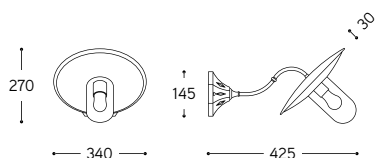

LINEA
Al sole

Apparecchio a parete con piatto in rame anticato, riflettore in alluminio smaltato bianco e diffusore in vetro temprato, trasparente. Il braccio è in ottone anticato e la base in gres ceramico smaltato bianco. Apparecchio dal carattere inconfondibile, con una qualità del materiale che lo rende duraturo nel tempo.

ARTICOLO ITEM	DESCRIZIONE DESCRIPTION	ATTACCO SOCKET	POTENZA POWER	PESO GR. WEIGHT GR.	VOL. IN M ³ VOL. IN M ³	PEZZI IMBALLO OUTER BOX	FASCIA PREZZO PRICE RANGE
3000.CV/A	Applique sopra porta / Wall lamp	E27	15W LED	3.500	0,08	1	B73