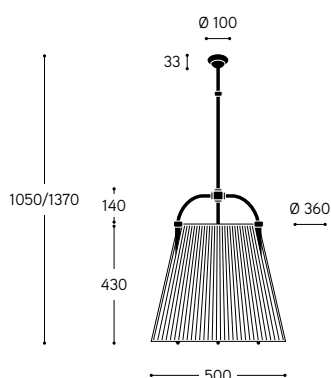

LINEA
Hiva Oa

Apparecchio di illuminazione a sospensione, con struttura in ottone anticato, con altezza regolabile al momento dell'installazione, ad una sorgente luminosa, con schermo in tessuto interamente integrato alla struttura.

Antique brass suspended lighting fixture with single light and fabric shade fully integrated into structure. Height-adjustable on installation.

ARTICOLO ITEM	DESCRIZIONE DESCRIPTION	ATTACCO SOCKET	POTENZA POWER	PESO GR. WEIGHT GR.	VOL. IN M ³ VOL. IN M ³	PEZZI IMBALLO OUTER BOX	FASCIA PREZZO PRICE RANGE
OS.S3.01	Sospensione / Suspension	E27	120W	3.180	0,26	1	B124