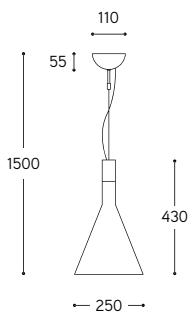

Art. FUNNEL/2

Art. FUNNEL

Art. FUNNEL

ARTICOLO ITEM	DESCRIZIONE DESCRIPTION	ATTACCO SOCKET	POTENZA POWER	PESO GR. WEIGHT GR.	VOL. IN M ³ VOL. IN M ³	FASCIA PREZZO PRICE RANGE
FUNNEL	Sospensione finitura corten / Corten finishing pendant	E27	15,5W PAR38 megaman	4.520	0,08	B90
FUNNEL/2	Sospensione in cemento / Cement pendant	E27	15,5W PAR38 megaman	4.520	0,08	B90