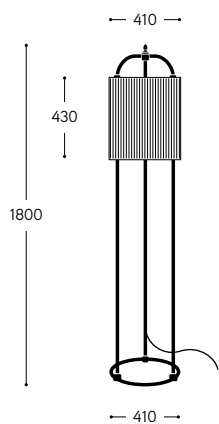

LINEA
Huà Hikà

Apparecchio mobile da terra su base tonda, con struttura in ottone anticato a tre montanti, ad una sorgente luminosa, con schermo interamente integrato alla struttura.

Triple stems antique brass mobile lighting fixture on round base with single light and fabric shade fully integrated into structure.

ARTICOLO ITEM	DESCRIZIONE DESCRIPTION	ATTACCO SOCKET	POTENZA POWER	PESO GR. WEIGHT GR.	VOL. IN M ³ VOL. IN M ³	PEZZI IMBALLO OUTER BOX	FASCIA PREZZO PRICE RANGE
OS.T5.01	Lampada da terra / Floor lamp	E27	120W	6.200	0,63	1	B137