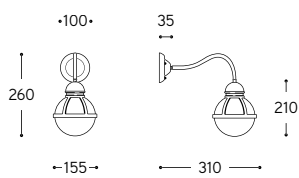

LINEA
Cimosa

Apparecchio a parete con base e struttura reggi-vetro in ottone successivamente anticato. Vetro soffiato colore bianco-latte lucido.

Wall lamp with brass base and glass holder, subsequently aged, blown white-milk shiny glass and aged brass arm.

ARTICOLO ITEM	DESCRIZIONE DESCRIPTION	ATTACCO SOCKET	POTENZA POWER	PESO GR. WEIGHT GR.	VOL. IN M ³ VOL. IN M ³	PEZZI IMBALLO OUTER BOX	FASCIA PREZZO PRICE RANGE
8520	Applique / Wall lamp	E27	15W LED	4.500	0,07	1	B101