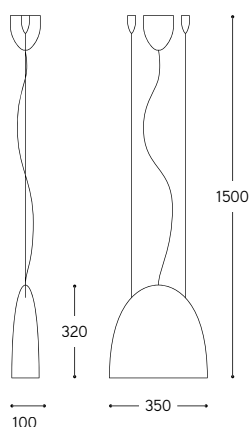

LINEA

Sfoglio

Sospensione in ceramica dalla sottile forma lineare, predisposta con cavi di sostegno laterali in acciaio inox. La scelta delle finiture passa dai classici smalti ceramici, al lustro ceramico che utilizza strati di oro 22 carati, platino 22 carati o rame titolo 90, sia in versione lucida che nella bella versione matt. La luce è concentrata verso il basso. SFOGIO, usata singola o in differenti combinazioni, è ideale per l'illuminazione di tavoli o di quei progetti che richiedono una illuminazione più concentrata. La sua forma elegante soddisfa le esigenze di illuminazione anche le più sofisticate.

Art. SFO/PTMATT

Art. SFO/PTMATT

Art. SFO/CUMATT

Art. SFO/AUMATT

Art. SFO/PT

Art. SFO/CU

Art. SFO/AU

ARTICOLO ITEM	DESCRIZIONE DESCRIPTION	ATTACCO SOCKET	POTENZA POWER	PESO GR. WEIGHT GR.	VOL. IN M ³ VOL. IN M ³	FINITURA FINISHING	FASCIA PREZZO PRICE RANGE
SFO/...	Sospensione in ceramica con cavi di sostegno laterali; da specificare la finitura / Ceramic suspension with lateral support stainless steel cables; to specify finish	GU10	4X7W LED	4.500	0,1	BL, BM, NL, NM, MR	B85
						CU, PT, CU-MATT, PT-MATT	B102
						AU, AU-MATT	B118

CE ⊕ IP40

BL = Finitura bianco lucido / Glossy white
BM = Finitura bianco matt / Matte white
NL = Finitura nero lucido / Glossy black
NM = Finitura nero matt / Matte black
MR = Finitura metal rame / Copper metal