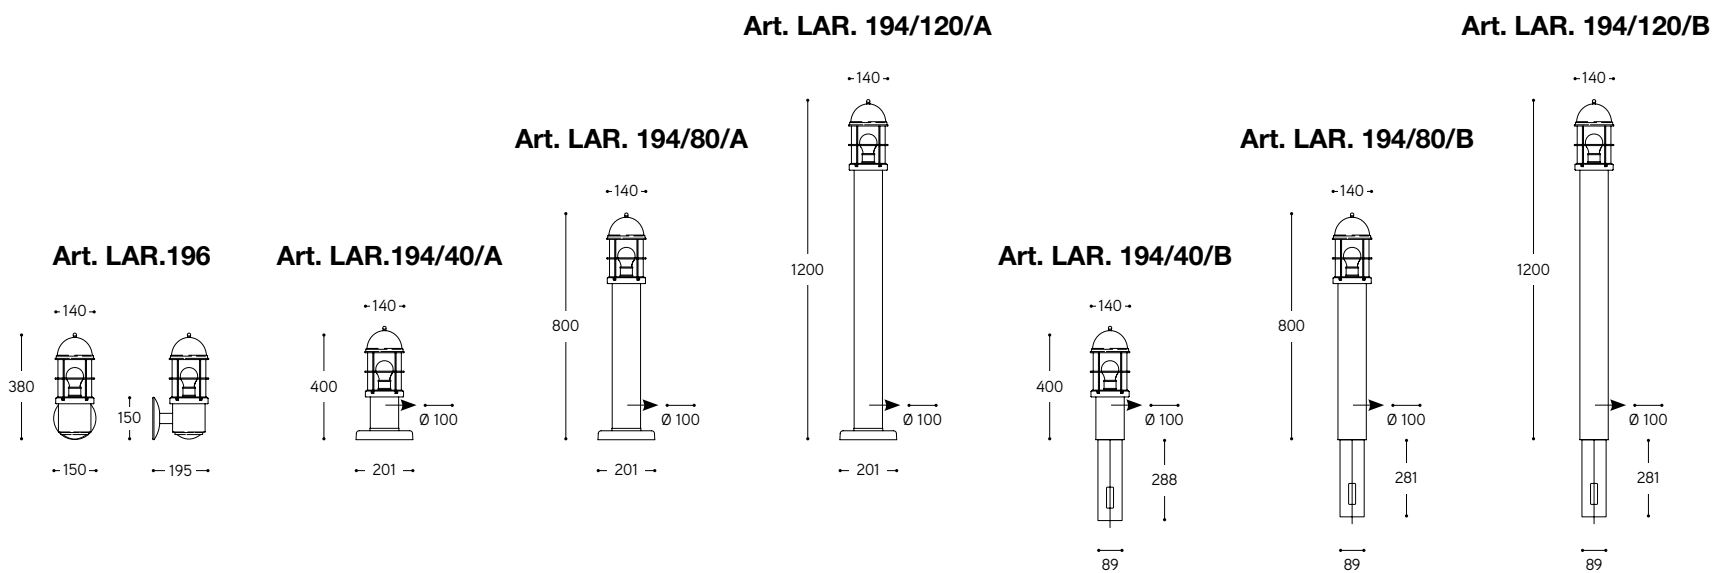

LINEA
Attila

Serie composta da apparecchio a parete e apparecchio da giardino, adatto anche all'illuminazione di viali e marciapiedi. I materiali utilizzati sono ottone e rame successivamente anticati e vetro temprato trasparente racchiuso da griglia in ottone anticato. Gli apparecchi da giardino, disponibili in tre dimensioni, vengono proposti nelle varianti con e senza interrato, in rapporto alla loro collocazione finale: la versione con interrato (B) è da posizionare direttamente su prato o giardino mentre quella senza interrato (A) è adatta a piani con pavimentazione o muretti. È un insieme di grande effetto che diventa inconfondibile elemento d'arredo, elegante e raffinato.

Art. LAR.196

Art. LAR.194/80/A

Art. LAR.194/120/A

ARTICOLO ITEM	DESCRIZIONE DESCRIPTION	ATTACCO SOCKET	POTENZA POWER	PESO GR. WEIGHT GR.	VOL. IN M ³ VOL. IN M ³	PEZZI IMBALLO OUTER BOX	FASCIA PREZZO PRICE RANGE
Applicue / Wall lamp							
LAR.196	Applicue / Wall lamp	E27	70W	4.760	0,07	1	B90
Apparecchio da giardino senza interrato / Garden appliance without buried base							
LAR.194/40/A	Piccolo / Little	E27	70W	7.560	0,10	1	B84
LAR.194/80/A	Medio / Medium	E27	70W	11.100	0,19	1	B95
LAR.194/120/A	Grande / Big	E27	70W	12.750	0,19	1	B100
Apparecchio da giardino con interrato / Garden appliance with buried base							
LAR.194/40/B	Piccolo / Little	E27	70W	7.100	0,10	1	B84
LAR.194/80/B	Medio / Medium	E27	70W	10.500	0,19	1	B95
LAR.194/120/B	Grande / Big	E27	70W	13.300	0,19	1	B100