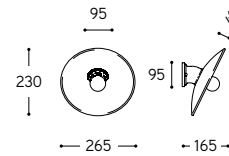

Art. 823.06
Art. LAR.134.B

Art. 41.823.CB
Art. LAR.134.B

Art. 823.CB
Art. LAR.134.B

Art. 41.820. ...

Art. 41.823. ...

Art. 820. ...

Art. 823. ...

ARTICOLO ITEM	DESCRIZIONE DESCRIPTION	ATTACCO SOCKET	POTENZA POWER	PESO GR. WEIGHT GR.	VOL. IN M ³ VOL. IN M ³	PEZZI IMBALLO OUTER BOX	FASCIA PREZZO PRICE RANGE
Bianca / White							
41.820	Plafoniera / Ceiling lamp	E27	42W	1.480	0,02	1	B37
41.823	Plafoniera / Ceiling lamp	E27	42W	1.500	0,03	1	B39
820	Applique / Wall lamp	E27	42W	1.440	0,02	1	B37
823	Applique / Wall lamp	E27	42W	1.460	0,03	1	B39
Fili colorati / Coloured lines (*)							
41.820. ...	Plafoniera / Ceiling lamp	E27	42W	1.480	0,02	1	B39
41.823. ...	Plafoniera / Ceiling lamp	E27	42W	1.500	0,03	1	B42
820. ...	Applique / Wall lamp	E27	42W	1.440	0,02	1	B39
823. ...	Applique / Wall lamp	E27	42W	1.460	0,03	1	B42
Decorata / Decorated (**)							
41.820. ...	Plafoniera / Ceiling lamp	E27	42W	1.480	0,02	1	B42
41.823. ...	Plafoniera / Ceiling lamp	E27	42W	1.500	0,03	1	B46
820. ...	Applique / Wall lamp	E27	42W	1.440	0,02	1	B42
823. ...	Applique / Wall lamp	E27	42W	1.460	0,03	1	B46
Cotto / Cotto							
41.820.C	Plafoniera / Ceiling lamp	E27	42W	1.480	0,02	1	B37
41.823.C	Plafoniera / Ceiling lamp	E27	42W	1.500	0,03	1	B39
820.C	Applique / Wall lamp	E27	42W	1.440	0,02	1	B37
823.C	Applique / Wall lamp	E27	42W	1.460	0,03	1	B39
Cotto con interno bianco / Cotto/White glazed inside							
41.820.CB	Plafoniera / Ceiling lamp	E27	42W	1.480	0,02	1	B39
41.823.CB	Plafoniera / Ceiling lamp	E27	42W	1.500	0,03	1	B42
820.CB	Applique / Wall lamp	E27	42W	1.440	0,02	1	B39
823.CB	Applique / Wall lamp	E27	42W	1.460	0,03	1	B42