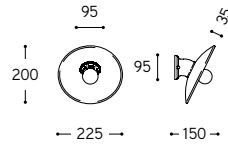

Art. 823.06
Art. LAR.134.B

Art. 41.823.CB
Art. LAR.134.B

Art. 823.CB
Art. LAR.134.B

Art. 41.820. ...

Art. 41.823. ...

Art. 820. ...

Art. 823. ...

ARTICOLO ITEM	DESCRIZIONE DESCRIPTION	ATTACCO SOCKET	POTENZA POWER	PESO GR. WEIGHT GR.	VOL. IN M ³ VOL. IN M ³	PEZZI IMBALLO OUTER BOX	FASCIA PREZZO PRICE RANGE
Bianca / White							
41.820	Plafoniera / Ceiling lamp	E27	42W	1.480	0,02	1	B37
41.823	Plafoniera / Ceiling lamp	E27	42W	1.500	0,03	1	B39
820	Applique / Wall lamp	E27	42W	1.440	0,02	1	B37
823	Applique / Wall lamp	E27	42W	1.460	0,03	1	B39
Fili colorati / Coloured lines (*)							
41.820. ...	Plafoniera / Ceiling lamp	E27	42W	1.480	0,02	1	B39
41.823. ...	Plafoniera / Ceiling lamp	E27	42W	1.500	0,03	1	B42
820. ...	Applique / Wall lamp	E27	42W	1.440	0,02	1	B39
823. ...	Applique / Wall lamp	E27	42W	1.460	0,03	1	B42
Decorata / Decorated (**)							
41.820. ...	Plafoniera / Ceiling lamp	E27	42W	1.480	0,02	1	B42
41.823. ...	Plafoniera / Ceiling lamp	E27	42W	1.500	0,03	1	B46
820. ...	Applique / Wall lamp	E27	42W	1.440	0,02	1	B42
823. ...	Applique / Wall lamp	E27	42W	1.460	0,03	1	B46
Cotto / Cotto							
41.820.C	Plafoniera / Ceiling lamp	E27	42W	1.480	0,02	1	B37
41.823.C	Plafoniera / Ceiling lamp	E27	42W	1.500	0,03	1	B39
820.C	Applique / Wall lamp	E27	42W	1.440	0,02	1	B37
823.C	Applique / Wall lamp	E27	42W	1.460	0,03	1	B39
Cotto con interno bianco / Cotto/White glazed inside							
41.820.CB	Plafoniera / Ceiling lamp	E27	42W	1.480	0,02	1	B39
41.823.CB	Plafoniera / Ceiling lamp	E27	42W	1.500	0,03	1	B42
820.CB	Applique / Wall lamp	E27	42W	1.440	0,02	1	B39
823.CB	Applique / Wall lamp	E27	42W	1.460	0,03	1	B42