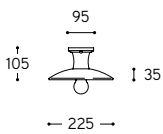

Art. 823.06
Art. LAR.134.B

Art. 41.823.CB
Art. LAR.134.B

Art. 823.CB
Art. LAR.134.B

Art. 41.820. ...

Art. 41.823. ...

Art. 820. ...

Art. 823. ...

ARTICOLO ITEM	DESCRIZIONE DESCRIPTION	ATTACCO SOCKET	POTENZA POWER	PESO GR. WEIGHT GR.	VOL. IN M ³ VOL. IN M ³	PEZZI IMBALLO OUTER BOX	FASCIA PREZZO PRICE RANGE
Bianca / White							
41.820	Plafoniera / Ceiling lamp	E27	42W	1.480	0,02	1	B37
41.823	Plafoniera / Ceiling lamp	E27	42W	1.500	0,03	1	B39
820	Applique / Wall lamp	E27	42W	1.440	0,02	1	B37
823	Applique / Wall lamp	E27	42W	1.460	0,03	1	B39
Fili colorati / Coloured lines (*)							
41.820. ...	Plafoniera / Ceiling lamp	E27	42W	1.480	0,02	1	B39
41.823. ...	Plafoniera / Ceiling lamp	E27	42W	1.500	0,03	1	B42
820. ...	Applique / Wall lamp	E27	42W	1.440	0,02	1	B39
823. ...	Applique / Wall lamp	E27	42W	1.460	0,03	1	B42
Decorata / Decorated (**)							
41.820. ...	Plafoniera / Ceiling lamp	E27	42W	1.480	0,02	1	B42
41.823. ...	Plafoniera / Ceiling lamp	E27	42W	1.500	0,03	1	B46
820. ...	Applique / Wall lamp	E27	42W	1.440	0,02	1	B42
823. ...	Applique / Wall lamp	E27	42W	1.460	0,03	1	B46
Cotto / Cotto							
41.820.C	Plafoniera / Ceiling lamp	E27	42W	1.480	0,02	1	B37
41.823.C	Plafoniera / Ceiling lamp	E27	42W	1.500	0,03	1	B39
820.C	Applique / Wall lamp	E27	42W	1.440	0,02	1	B37
823.C	Applique / Wall lamp	E27	42W	1.460	0,03	1	B39
Cotto con interno bianco / Cotto/White glazed inside							
41.820.CB	Plafoniera / Ceiling lamp	E27	42W	1.480	0,02	1	B39
41.823.CB	Plafoniera / Ceiling lamp	E27	42W	1.500	0,03	1	B42
820.CB	Applique / Wall lamp	E27	42W	1.440	0,02	1	B39
823.CB	Applique / Wall lamp	E27	42W	1.460	0,03	1	B42