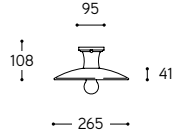

Art. 823.06
Art. LAR.134.B

Art. 41.823.CB
Art. LAR.134.B

Art. 823.CB
Art. LAR.134.B

Art. 41.820. ...

Art. 41.823. ...

Art. 820. ...

Art. 823. ...

ARTICOLO ITEM	DESCRIZIONE DESCRIPTION	ATTACCO SOCKET	POTENZA POWER	PESO GR. WEIGHT GR.	VOL. IN M ³ VOL. IN M ³	PEZZI IMBALLO OUTER BOX	FASCIA PREZZO PRICE RANGE
Bianca / White							
41.820	Plafoniera / Ceiling lamp	E27	42W	1.480	0,02	1	B37
41.823	Plafoniera / Ceiling lamp	E27	42W	1.500	0,03	1	B39
820	Applique / Wall lamp	E27	42W	1.440	0,02	1	B37
823	Applique / Wall lamp	E27	42W	1.460	0,03	1	B39
Fili colorati / Coloured lines (*)							
41.820. ...	Plafoniera / Ceiling lamp	E27	42W	1.480	0,02	1	B39
41.823. ...	Plafoniera / Ceiling lamp	E27	42W	1.500	0,03	1	B42
820. ...	Applique / Wall lamp	E27	42W	1.440	0,02	1	B39
823. ...	Applique / Wall lamp	E27	42W	1.460	0,03	1	B42
Decorata / Decorated (**)							
41.820. ...	Plafoniera / Ceiling lamp	E27	42W	1.480	0,02	1	B42
41.823. ...	Plafoniera / Ceiling lamp	E27	42W	1.500	0,03	1	B46
820. ...	Applique / Wall lamp	E27	42W	1.440	0,02	1	B42
823. ...	Applique / Wall lamp	E27	42W	1.460	0,03	1	B46
Cotto / Cotto							
41.820.C	Plafoniera / Ceiling lamp	E27	42W	1.480	0,02	1	B37
41.823.C	Plafoniera / Ceiling lamp	E27	42W	1.500	0,03	1	B39
820.C	Applique / Wall lamp	E27	42W	1.440	0,02	1	B37
823.C	Applique / Wall lamp	E27	42W	1.460	0,03	1	B39
Cotto con interno bianco / Cotto/White glazed inside							
41.820.CB	Plafoniera / Ceiling lamp	E27	42W	1.480	0,02	1	B39
41.823.CB	Plafoniera / Ceiling lamp	E27	42W	1.500	0,03	1	B42
820.CB	Applique / Wall lamp	E27	42W	1.440	0,02	1	B39
823.CB	Applique / Wall lamp	E27	42W	1.460	0,03	1	B42