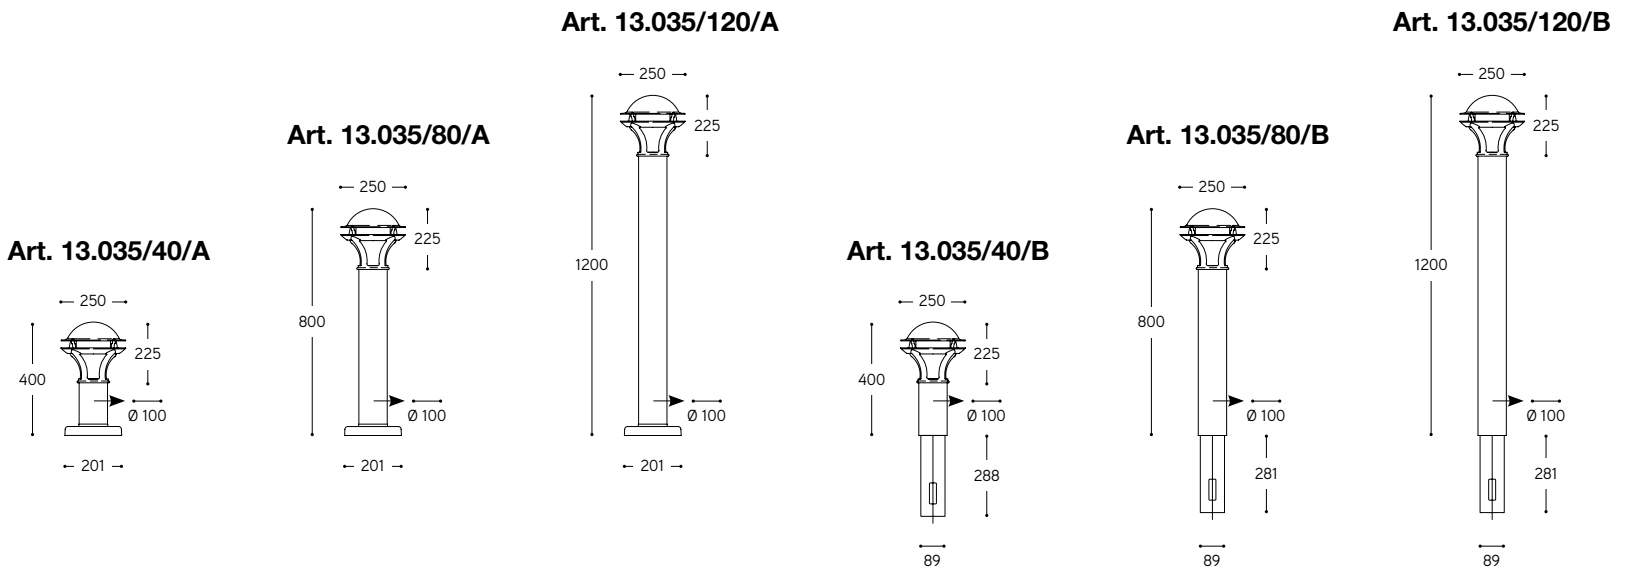

LINEA

Loggia

Paletto

Bollard

Serie di apparecchi da giardino disponibili in tre dimensioni. I materiali utilizzati sono fusione di ottone ed ottone successivamente anticati, vetro soffiato colore bianco latte lucido. La serie viene proposta nella versione senza interrato (A) e con interrato (B), in rapporto alla loro collocazione finale: la versione senza interrato è adatta a piani con pavimentazione o muretti mentre quella con interrato è da posizionare direttamente su prato o giardino. È una serie adatta all'illuminazione di giardini, vialetti e marciapiedi che diventa inconfondibile elemento d'arredo, elegante e raffinato.

Series of bollards thought for garden lighting suitable in three dimensions. Material used are cast brass and brass, subsequently aged and tempered white glass shielded with an aged brass grid. The series can be supplied without (A) or with (B) buried base, according to the place of installation: without buried base version is more suitable for paved or low walls while with buried base version is suitable for placing directly on the lawn or garden.

It's a series suitable for garden, paths and pavements lighting, of excellent effect that becomes distinctive furnishing, fine and elegant.

Art. 13.035/40/A

Art. 13.035/80/B

ARTICOLO ITEM	DESCRIZIONE DESCRIPTION	ATTACCO SOCKET	POTENZA POWER	PESO GR. WEIGHT GR.	VOL. IN M ³ VOL. IN M ³	PEZZI IMBALLO OUTER BOX	FASCIA PREZZO PRICE RANGE
Apparecchio da giardino senza interrato / Garden appliance without buried base							
13.035/40/A	Piccolo / Little	E27	70W *	9.400	0,10	1	B122
13.035/80/A	Medio / Medium	E27	70W *	13.840	0,19	1	B130
13.035/120/A	Grande / Big	E27	70W *	15.360	0,19	1	B136
Apparecchio da giardino con interrato / Garden appliance with buried base							
13.035/40/B	Piccolo / Little	E27	70W *	9.000	0,10	1	B115
13.035/80/B	Medio / Medium	E27	70W *	13.500	0,19	1	B123
13.035/120/B	Grande / Big	E27	70W *	15.020	0,19	1	B131