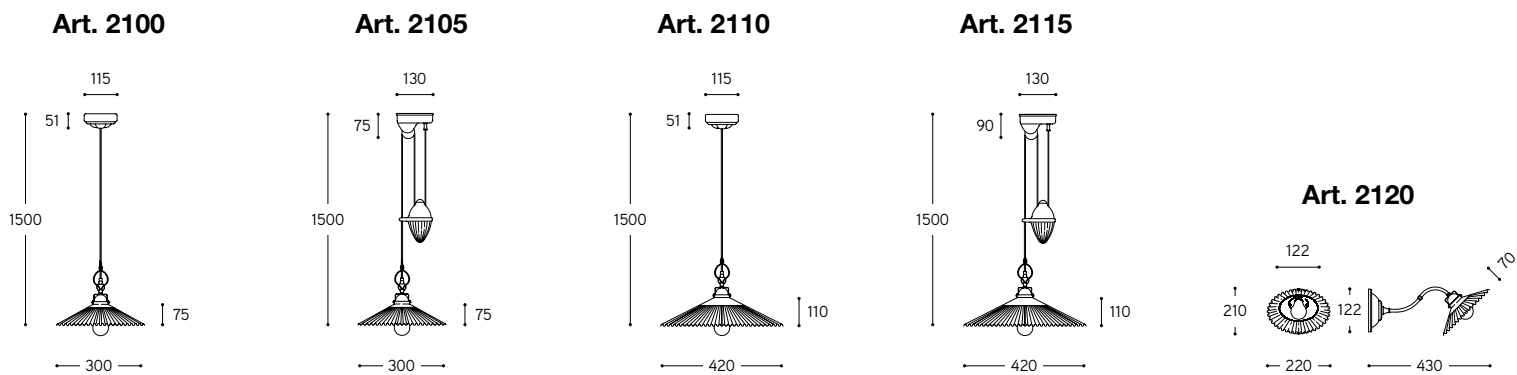

LINEA
Duse

Serie di saliscendi, sospensioni ed applique in ceramica bianca o in ceramica "cotto" con interno bianco. Queste soluzioni, perfette in un ingresso o appese sopra ad un tavolo, donano all'ambiente una luce calda ed avvolgente. Gli articoli possono essere corredati con accessori di nostra produzione, da ordinare a parte, presenti da pag. 486 a pag. 519 del catalogo.

Series of pendants, pendants with counterweight and sconces made of white ceramic or "cotto" ceramic with white glazed inside. These solutions, perfect hung above a table or in a hall, grace the room with warm, enveloping light. Fixtures can be combined with the accessories visible from page 486 to page 519 of the catalogue and to be ordered separately.

Art. 2120.CB

Art. 2120

ARTICOLO ITEM	DESCRIZIONE DESCRIPTION	ATTACCO SOCKET	POTENZA POWER	PESO GR. WEIGHT GR.	VOL. IN M ³ VOL. IN M ³	PEZZI IMBALLO OUTER BOX	FASCIA PREZZO PRICE RANGE
Bianca / White							
2100	Sospensione / Pendant	E27	70W	2.900	0,04	1	B43
2105	Saliscendi / Pendant with counterweight	E27	70W	5.450	0,06	1	B65
2110	Sospensione / Pendant	E27	70W	4.200	0,06	1	B55
2115	Saliscendi / Pendant with counterweight	E27	70W	8.000	0,08	1	B80
2120	Applique / Wall lamp	E27	42W	1.820	0,03	1	B46
Cotto smaltato bianco / Cotto/White glazed							
2100.CB	Sospensione / Pendant	E27	70W	2.900	0,04	1	B46
2105.CB	Saliscendi / Pendant with counterweight	E27	70W	5.450	0,06	1	B67
2110.CB	Sospensione / Pendant	E27	70W	4.200	0,06	1	B59
2115.CB	Saliscendi / Pendant with counterweight	E27	70W	8.000	0,08	1	B85
2120.CB	Applique / Wall lamp	E27	42W	1.820	0,03	1	B50