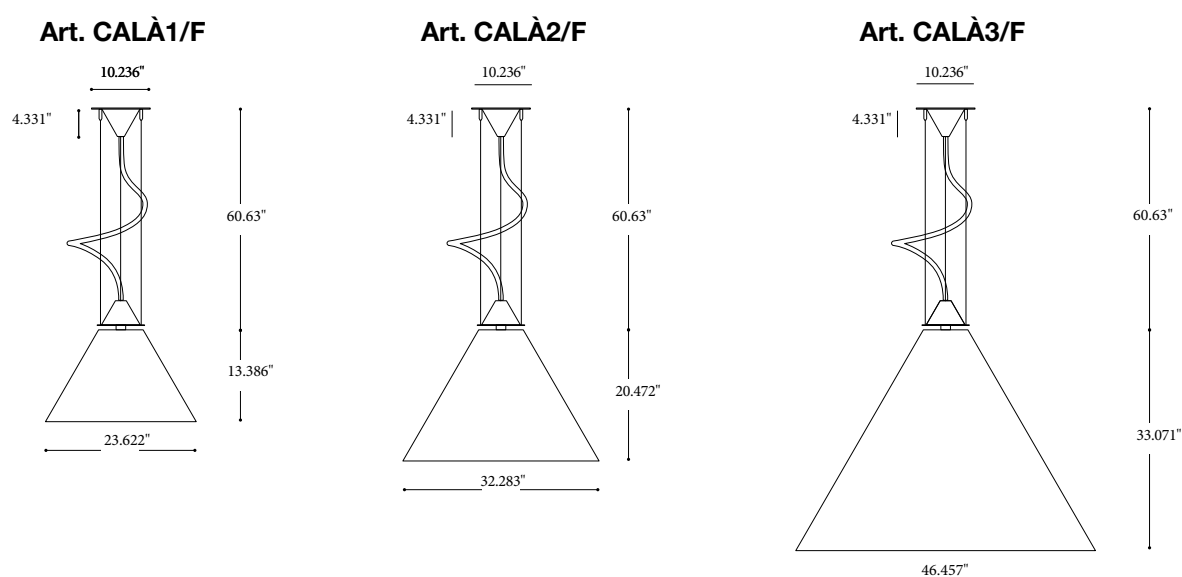

*Si chiama «Calà del Sasso» ed è una
delle opere più fantastiche delle Alpi”*

Art. CALÀ3/F

2) Art. CALÀ2/F

Art. CALÀ2/F

Art. CALÀ1/F

ARTICOLO ITEM	DESCRIZIONE DESCRIPTION	ALIMENTAZIONE E MODULO LED DIMMERABILE POWER AND LED DIMMABLE MODULE	COLORE LED LED COLOUR	POTENZA POWER	PESO GR. WEIGHT GR.	VOL. IN M ³ VOL. IN M ³	FASCIA PREZZO PRICE RANGE
CALÀ1/F	Sospensione piccola in acciaio successivamente anticato con flessibile centrale e 3 cavi di sostegno in acciaio inox Small steel pendant sunsequently aged with central flexible tube and 3 stainless steel cables supports	lumen: 3200 CRI: > 90 durata: 50.000H	3000°K Bianco caldo Warm white	30W	11.700 (netto / net) 18.200 (lordo / gros)	0,46	B141
CALÀ2/F	Sospensione media in acciaio successivamente anticato con flessibile centrale e 3 cavi in acciaio inox Medium steel pendant sunsequently aged with central flexible tube and 3 stainless steel cables supports	lumen: 3200 CRI: > 90 durata: 50.000H	3000°K Bianco caldo Warm white	40W	15.200 (netto / net) 22.700 (lordo / gros)	0,8	B161
CALÀ3/F	Sospensione grande in acciaio successivamente anticato con flessibile centrale e 3 cavi in acciaio inox Big steel pendant sunsequently aged with central flexible tube and 3 stainless steel cables supports	lumen: 4200 CRI: > 90 durata: 50.000H	3000°K Bianco caldo Warm white	40W	23.600 (netto / net) 32.100 (lordo / gros)	1,7	B164